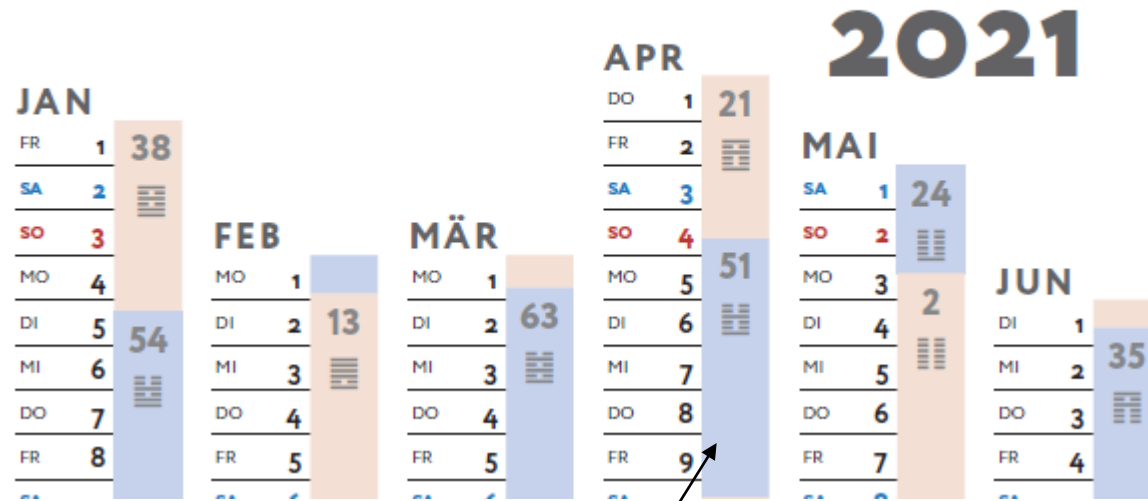

Die Informationen im HDS Pro Liner

weitere Informationen...:

Jahreskalender mit den jeweils aktivierten Sonnentoren
z.B. vom 5. - 9. April ist Hexagramm 51 aktiviert

Es gibt 5 Seiten mit ‚leerer‘ Körpergrafik zum Eintragen eigener Charts

Die Informationen im HDS Pro Liner

	Titel	1. Grundlage	2. Natur	3. Interaktion	4. Botscl
1	Das Schöpferische	Die Schöpfung ist un- abhängig vom Willen	Liebe ist Licht	Die Energie, schöp- ferische Arbeit in Gang zu halten	Alleinse- dium dei
2	Das Empfangende	Intuition	Genie	Geduld	Verschw
3	Die Anfangsschwierigkeit	Synthese	Unreife	Überleben	Charism.
4	Die Jugendtorheit	Vergnügen	Akzeptieren	Verantwortungslosigkeit	Lügen
5	Das Warten	Beharrlichkeit	Innerer Friede	Unter Zwang	Jagd

Alle Hexagramme mit allen Linien als Übersicht
(ideal zum Vergleichen oder Finden der Gemeinsamkeiten einer Linie)