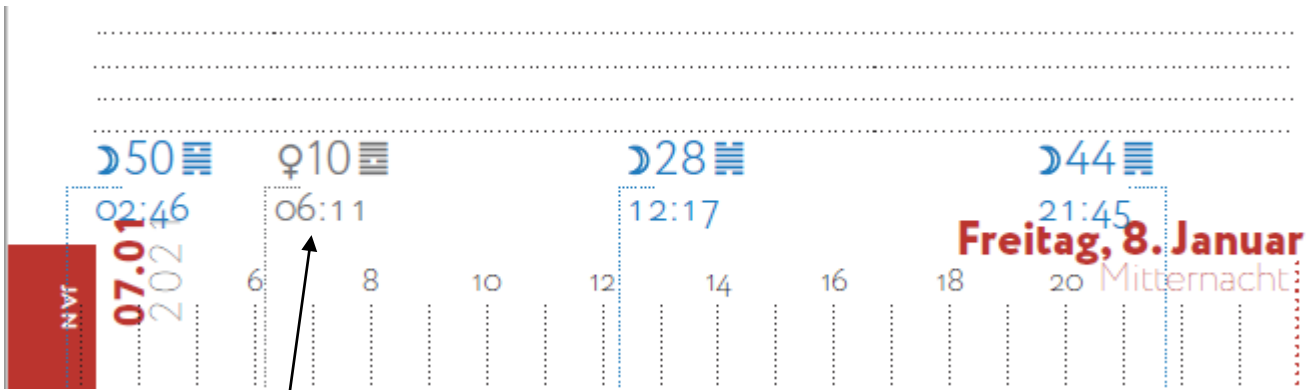

Die Arbeit am Verdorbenen
Konservative

Abfolge der Hexagramme im Rad des Tierkreises

nachfolgendes Hexagramm
aktuell aktiviertes Hexagramm
vorheriges Hexagramm

• Beginn des Viertels
(Hex. 1= Beginn des 4.Viertels, Hex. 13 = Beginn des 1. Viertels)

76 46 ▶ **18.1** ▶ 48 57 32 50 28 44 1 43 14 34 9 5 26 11

26.09.2020 12:26 GMT

Die Arbeit am Verdorbenen
Konservative Grundsätze

Zeitpunkt der Aktivierung von 18.1

→ Name des Hexagramms

→ Name der Linie

Die Informationen im HDS Pro Liner

Mo	32.6
nMK	45.3
sMK	26.3
Me	60.2
Ve	11.6
Ma	▼ 3.4
Ju	▲ 41.3
Sa	41.1
Ur	27.6
Ne	22.2
Pl	61.4

direkt- oder rückläufig

Torwechsel von VENUS ins Hex. 10 um 6:11

Torwechsel vom Mond in blau (50, 28, 44)

54.3 Das heiratende Mädchen
Versteckte Interaktionen